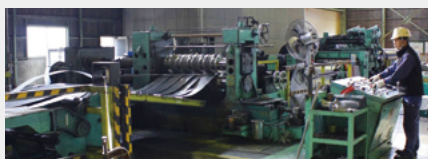

### 土木事業

道路や橋梁、河川など、地域社会に欠かせないインフラ整備を担います。鋼材販売から施工までの一貫対応を強みに、確かな技術力と豊富な実績で安全性と耐久性に優れた構造物を提供。丸杉グループの総合力を結集し、人々の暮らしを支える社会基盤づくりに貢献しています。

### 鉄骨工事業

高層ビルや商業施設、工場など多様な建築物の鉄骨工を手がけます。グループの鋼材販売・加工・製造の強みを活かし、設計から施工まで一貫対応。熟練技術者による高度な施工技術と徹底した品質管理で、お客様のプロジェクトを安全・確実に成功へ導きます。